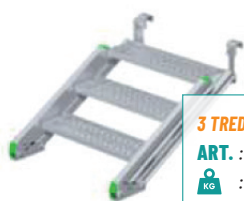

## De trap die altijd past!

Ingebouwd  
vergrendelmechanisme

Plat te transporteren

Meerder beugelopties  
voor bevestiging  
leverbaar

 **EasyStairs**

Tijdelijke toegangstrappen

### Unieke eigenschappen van de flexibele trap:

De treden scharnieren aan de boom. Daardoor blijven de treden altijd vlak bij een hellingshoek van 30 tot 55 graden. Een 12 trede trap bijvoorbeeld, is te gebruiken bij hoogten van 184 cm tot maar liefst 280 cm. De trap kan verankerd worden met een vloerankerplaat of een steigerklem. Bovendien kan de flexibele trap ook gebruikt worden als Hellingtrap of Taludtrap en voldoet hij aan de norm EN 12811.

# Flexibeletrap

Aluminium uitvoering

\* De flexibele trap is 70 cm breed | Bij de aluminium flexibele trap zijn trapleuningen een optie  
De flexibele trap bevestig je d.m.v. een vloerankerplaat of steigerklem

### 3 TREDE FLEXIBELE TRAP\*

ART. : FTA03-70  
 : 18,49 kg  
 : EN12811  
 : 557 tot 783 mm