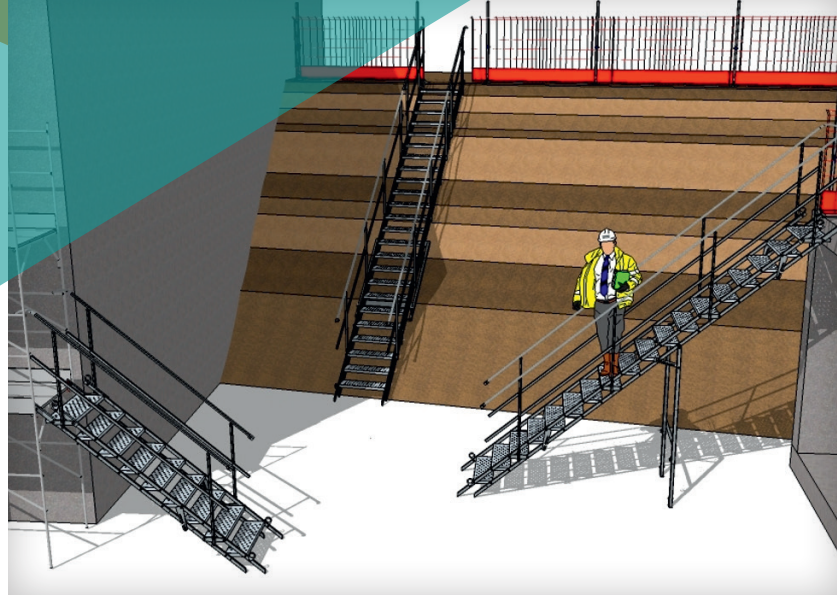

## De trap die altijd past!

Ingebouwd  
vergrendelmechanisme

Plat te transporteren

Meerder beugelopties  
voor bevestiging  
leverbaar

 **EasyStairs**

Tijdelijke toegangstrappen

### Unieke eigenschappen van de flexibele trap:

De treden scharnieren aan de boom. Daardoor blijven de treden altijd vlak bij een hellingshoek van 30 tot 55 graden. Een 12 trede trap bijvoorbeeld, is te gebruiken bij hoogten van 184 cm tot maar liefst 280 cm. De trap kan verankerd worden met een vloerankerplaat of een steigerklem. Bovendien kan de flexibele trap ook gebruikt worden als Hellingtrap of Taludtrap en voldoet hij aan de norm EN 12811.

# Flexibeletrap

Aluminium uitvoering

\* De flexibele trap is 70 cm breed | Bij de aluminium flexibele trap zijn trapleuningen een optie  
De flexibele trap bevestig je d.m.v. een vloerankerplaat of steigerklem