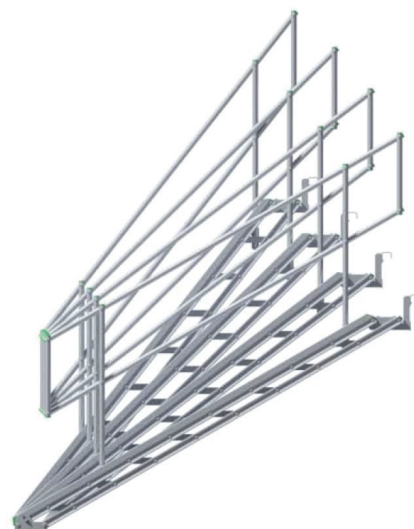

### Unieke eigenschappen van de flexibele trap:

De treden scharnieren aan de boom. Daardoor blijven de treden altijd vlak bij een hellingshoek van 30 tot 55 graden. Een 12 trede trap bijvoorbeeld, is te gebruiken bij hoogten van 184 cm tot maar liefst 280 cm. De trap kan verankerd worden met een vloerankerplaat of een steigerklem. Bovendien kan de flexibele trap ook gebruikt worden als Hellingtrap of Taludtrap en voldoet hij aan de norm EN 12811.

### 9 TREDE FLEXIBELE TRAP\*

ART. : FTA09-70  
 : 40,77 kg  
 : EN12811  
 : 1.412 tot 2.130 mm

### 12 TREDE FLEXIBELE TRAP\*

ART. : FTA12-70  
 : 51,92 kg  
 : EN12811  
 : 1.840 tot 2.804 mm

### 15 TREDE FLEXIBELE TRAP\*

ART. : FTA15-70  
 : 62,91 kg  
 : EN12811  
 : 2.267 tot 3.478 mm

De Flexibele trap heeft als belangrijkste voordelen:

Veilig

Efficiënt

Duurzaam

Voordelig

Uitstraling